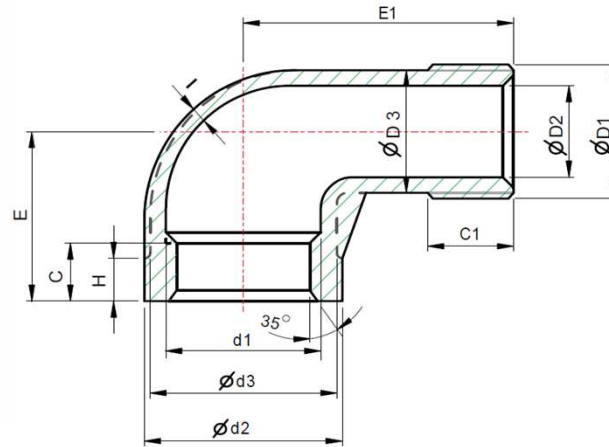

# PipingNow.com

90 STREET ELBOW												unit: inch
SIZE	d 1	d 2	d 3	C	E	H	D 1	D 2	D 3	C1	E1	I
1/8"	1/8"	0.59	0.47	0.28	0.71	0.20	0.20	1/8"	0.35	0.31	1.02	0.08
1/4"	1/4"	0.71	0.59	0.41	0.87	0.20	0.24	1/4"	0.47	0.43	1.22	0.08
3/8"	3/8"	0.89	0.79	0.41	0.87	0.24	0.35	3/8"	0.55	0.43	1.54	0.08
1/2"	1/2"	1.10	1.02	0.39	1.06	0.31	0.55	1/2"	0.75	0.51	1.61	0.08
3/4"	3/4"	1.42	1.30	0.47	1.30	0.35	0.79	3/4"	0.98	0.51	1.85	0.08
1"	1"	1.77	1.65	0.55	1.46	0.35	0.98	1"	1.22	0.73	2.09	0.08
1-1/4"	1-1/4"	2.05	1.97	0.67	1.73	0.43	1.30	1-1/4"	1.56	0.75	2.48	0.10
1-1/2"	1-1/2"	2.36	2.24	0.67	1.85	0.43	1.57	1-1/2"	1.83	0.75	2.72	0.10
2"	2"	2.87	2.72	0.71	2.32	0.51	1.97	2"	2.24	0.85	3.15	0.10
2-1/2"	2-1/2"	3.54	3.39	0.91	2.60	0.59	2.24	2-1/2"	2.60	0.94	4.13	0.16
3"	3"	4.17	3.98	0.94	3.09	0.65	2.91	3"	3.19	1.14	4.45	0.16
4"	4"	5.14	5.04	1.02	3.86	0.77	3.82	4"	4.17	1.34	5.12	0.16

Stainless Steel 150# Standard Pattern Cast Fittings  
 304 (CF8) & 316 (CF8M)  
 NPT Thread