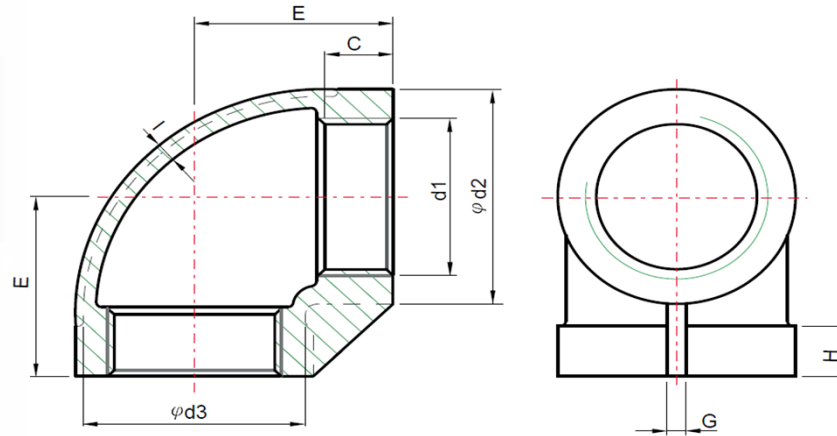

PipingNow.com

90 ELBOW									unit: inch
SIZE	d1	d2	d3	C	E	G	H	I	
1/8"	1/8"	0.63	0.53	0.24	0.67	0.14	0.24	0.08	
1/4"	1/4"	0.75	0.61	0.37	0.77	0.16	0.24	0.08	
3/8"	3/8"	0.89	0.77	0.38	0.94	0.16	0.31	0.10	
1/2"	1/2"	1.10	1.02	0.39	1.14	0.12	0.30	0.08	
3/4"	3/4"	1.34	1.24	0.41	1.26	0.12	0.35	0.08	
1"	1"	1.69	1.61	0.55	1.46	0.16	0.39	0.10	
1-1/4"	1-1/4"	2.01	1.89	0.63	1.71	0.20	0.43	0.10	
1-1/2"	1-1/2"	2.32	2.22	0.61	1.89	0.20	0.47	0.10	
2"	2"	2.83	2.68	0.71	2.19	0.22	0.51	0.10	
2-1/2"	2-1/2"	3.54	3.39	0.87	2.64	0.35	0.55	0.12	
3"	3"	4.17	4.02	0.94	3.03	0.39	0.59	0.14	
4"	4"	5.20	5.00	1.02	3.78	0.33	0.65	0.14	

Stainless Steel 150# Standard Pattern Cast Fittings
 304 (CF8) & 316 (CF8M)
 NPT Thread